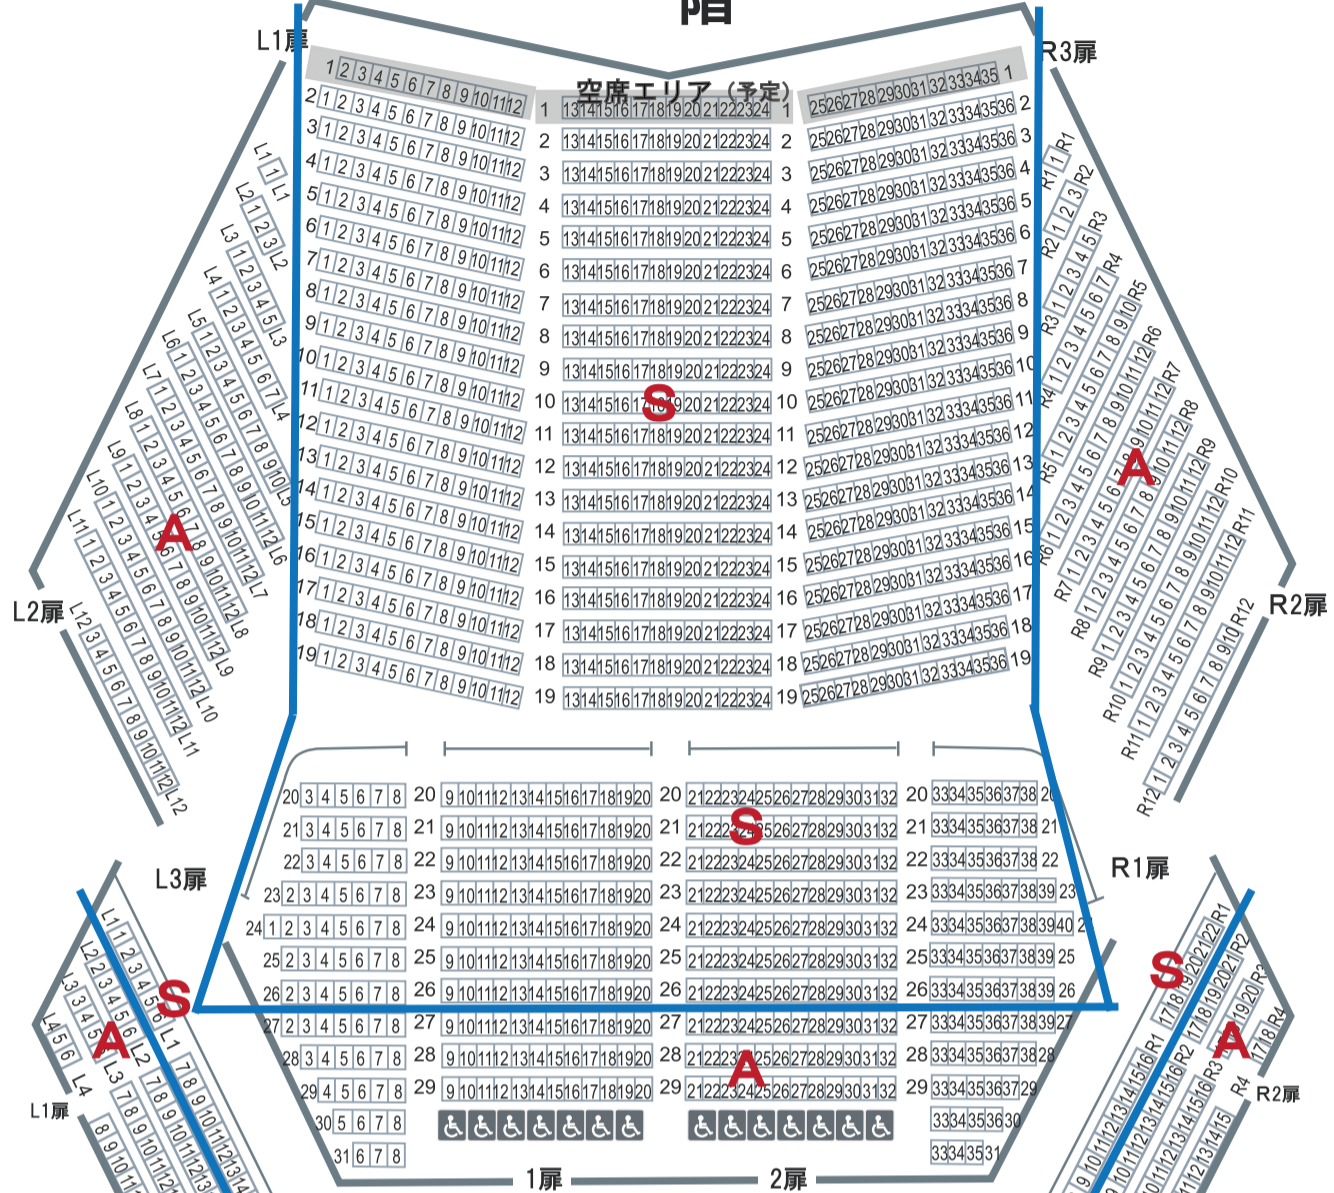

ベートーヴェンは凄い！全交響曲連続演奏会

2021年12月31日

【東京文化会館 大ホール】

※一部S席・A席のエリアに誤りがあったため、修正いたしました。(6/25)

舞台 一階

二階

三階

四階

五階

1階席 1,282
 2階席 238
 3階席 355
 4階席 268
 5階席 160
 計 2,303
 車椅子席 14

照明室 1 1|2 1 3|4 5|6 7 8|9 10|11 12|13 14 1 15|16 1
 2 3|4 5|6 7 8|9 10|11 12|13 14 2