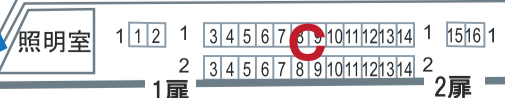

1階席 1,282
2階席 238
3階席 355
4階席 268
5階席 160
計 2,303
車椅子席 14