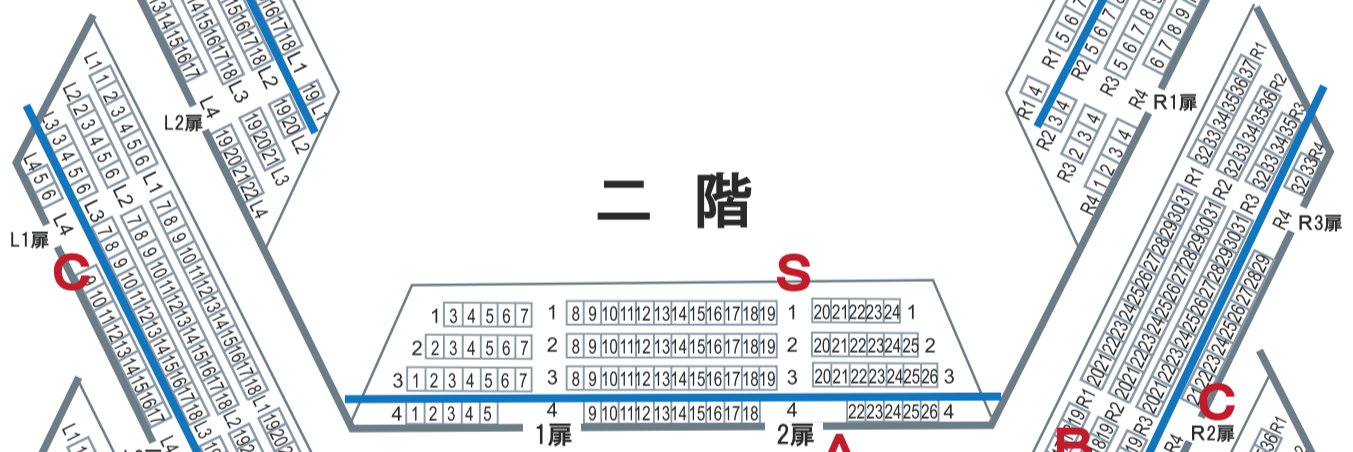

ベートーヴェンは凄い！全交響曲連続演奏会

2024年12月31日（火）

【東京文化会館 大ホール】

舞台

一階

二階

三階

四階

五階

1階席 1,282
 2階席 238
 3階席 355
 4階席 268
 5階席 160
 計 2,303
 車椅子席 14