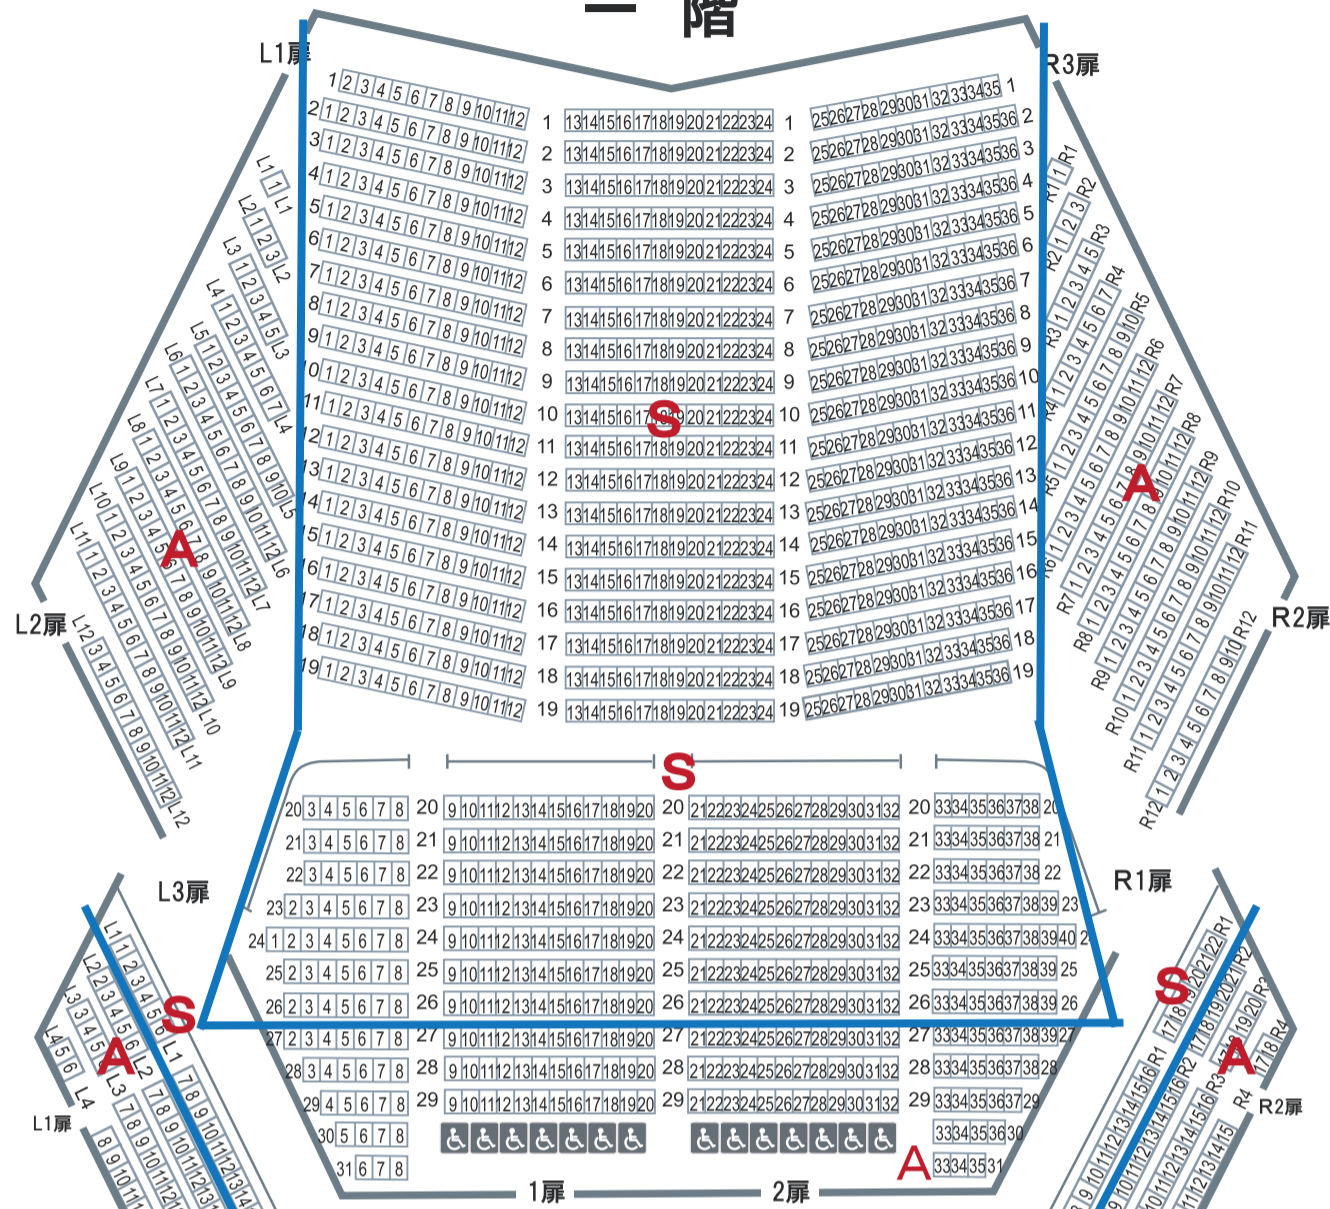

ベートーヴェンは凄い！全交響曲連続演奏会

2024年12月31日（火）

【東京文化会館 大ホール】

舞台

一階

二階

三階

四階

五階

1階席 1,282
 2階席 238
 3階席 355
 4階席 268
 5階席 160
 計 2,303
 車椅子席 14